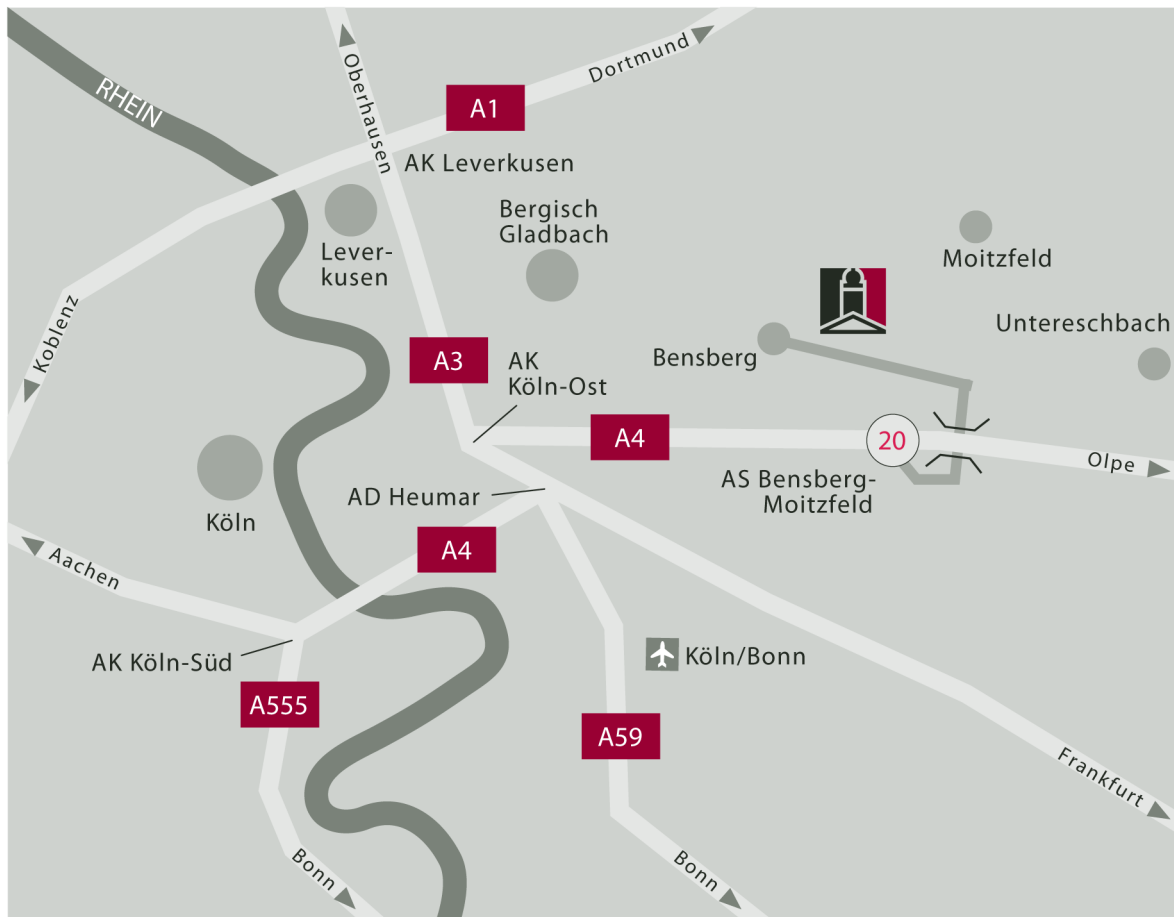

Anreiseskizze und Wegbeschreibung

Kardinal Schulte Haus
Overather Straße 51-53
51429 Bergisch Gladbach
02204/408-0

Mit öffentlichen Verkehrsmitteln:

Von Köln Hbf mit dem Schnellbus SB40 (Abfahrt immer um halb ab Bussteig 1B) bis zur Haltestelle Thomas-Morus-Akademie oder mit dem Schnellbus SB40 (Abfahrt immer zur vollen Stunde bis zur Haltestelle Bahnhof Bensberg, dann Fußweg ca. 15 Minuten, Taxi (pro Strecke ca 3 Minuten/ ca. 4,50 Euro) oder Buslinie 227, 420 oder 455.

Oder mit der S-Bahn 11 bis Bergisch Gladbach, dann mit dem Bus Nr. 227 Richtung Overath/ Moitzfeld.

Vom Bahnhof Deutz mit der Straßenbahn 1 bis Bensberg Endstation, dann Fußweg ca. 15 Minuten oder Buslinie 227, 420 oder 455.

Haltestelle: Thomas-Morus-Akademie

Mit dem PKW:

Über A4: Bis Anschlussstelle Nr. 20 Bensberg Moitzfeld. An der Kreuzung links auf die L136 Richtung Bensberg. Nach ca. 700m rechts durch den Torbau hinauf zum Kardinal Schulte Haus.

kardinal schulte haus